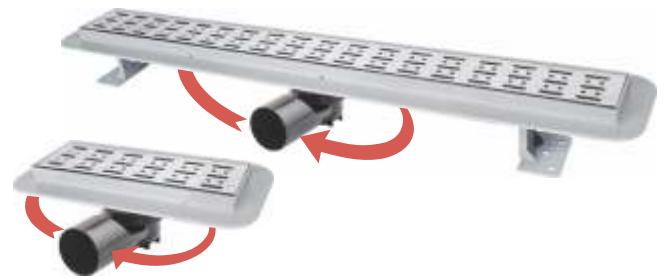

DÖNERLİ DUŞ KANALI

Kod	Çıkış	Yükseklik	Koli	Fiyat
DK 6332-D	Ø 50	20 cm	50	120,00
DK 6333-D	Ø 50	30 cm	25	150,00
DK 6334-D	Ø 50	40 cm	25	170,00
DK 6335-D	Ø 50	50 cm	25	195,00
DK 6336-D	Ø 50	60 cm	20	225,00